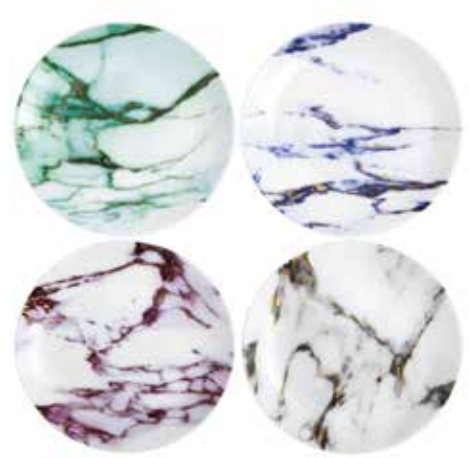

(Set of 4)  
6.5", 16 cm  
MSRP \$ 115  
37689-000707  
8804598541813

**Venice Fog Canape Plate**

(Set of 4)  
6.5", 16 cm  
MSRP \$ 115  
47689-000707  
8804598541899

**Multi Color Canape Plate**

(Set of 4)  
6.5", 16 cm  
MSRP \$ 115  
2017689-000707  
8804598541897