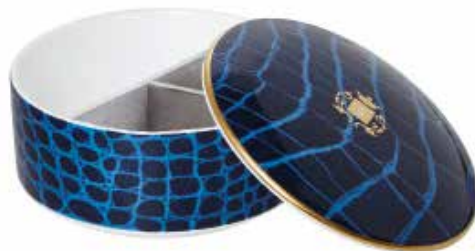

Jewelry box

d: 4.5", h: 2", d:11, h:5 cm
MSRP $ 100
77690-901622
8804598565956