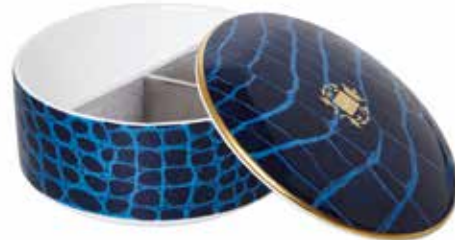

Alligator Sapphire Jewelry box
d: 4.5", h: 2", d:11, h:5 cm
MSRP $ 100
77690-901622
8804598565956