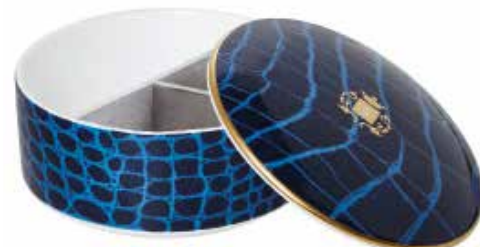

Jewelry Box
d: 4.5", h: 2", d:11, h:5 cm
MSRP \$ 95
47690-901622
8804598565932

Vide Poche / Jewelry Tray
7.5" x 6" x 1.5", 19 x 15 x 4 cm
MSRP \$ 125
47690-002133
8804598565888

Sapphire

Charger Plate
12.5", 32 cm
MSRP \$ 125
77690-000312
8804598565864